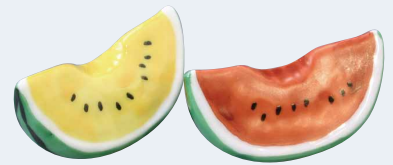

HYS415 紫泉
すいか ペア箸置 2
紙箱 ¥1,200 税込¥1,320
W2×D4×H2cm
HHS391 紫泉
すいか(赤) 箸置 5
紙箱 ¥3,000 税込¥3,300