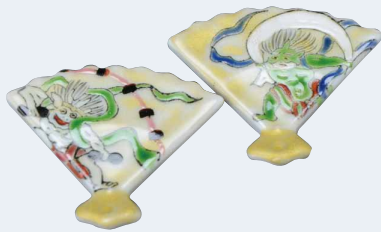

HHF528 芳山
風神雷神 ペア箸置 2
紙箱 ¥2,000 税込¥2,200
W5×D4.5×H1cm